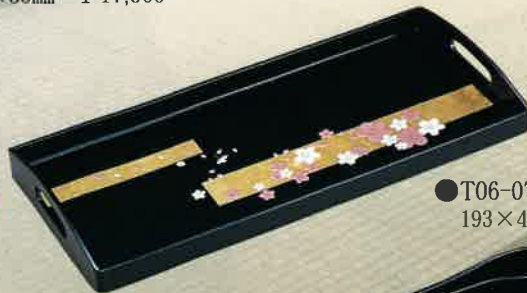

木製 金箔

●T06-05 尺六長手盆 黒(春秋)
300×480×30mm ¥17,000

木製 金箔

●T06-04 尺一丸盆 朱(春秋)
φ325×20mm ¥13,000

●T06-07 長角コーヒートレー(桜)
193×443×45mm ¥5,000

木製 金箔

●T06-06 尺六長手盆 朱(春秋)
300×480×30mm ¥17,000

●T06-08 小判コーヒートレー(桜)
193×443×45mm ¥5,000

お盆

片方が拡大鏡に
なっています。

- T05-20 ミニコンパクトミラー(朱)
φ70×10mm ¥1,600

- T05-21 プチミラー・カバー付(黒・朱)
φ75×6mm カバーφ80×10mm 各¥2,000

- T05-22 手鏡(朱)
262×130×6mm ¥3,000

- T05-23 ワンプッシュルーベ(黒・朱)
67×80×11mm 各¥2,200

- T05-24 ダブルピクチャー(朱)
285×155×15mm ¥3,300