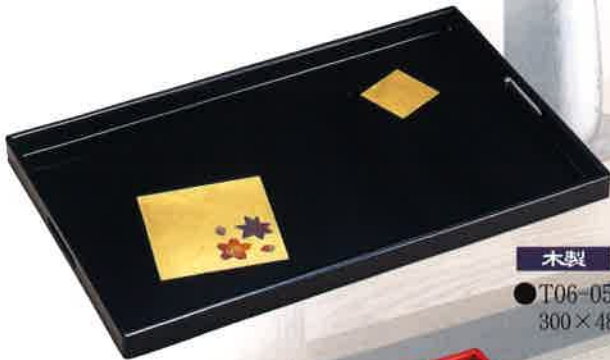

●T06-01 平安盆 金(あやめ)
φ225×17mm ¥3,000

●T06-02 平安盆 銀(らん)
φ225×17mm ¥3,000