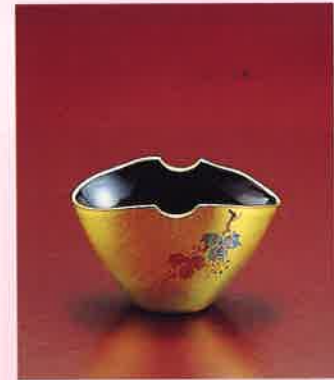

●T07-10 水月花生(小)梅
54×54×180mm 花台付
¥4,000

●T07-11 水月花生(小)水仙
54×54×180mm 花台付
¥4,000

●T07-12 手桶花生 山茶花
φ100×205mm 花台付
¥5,000

●T07-13 三日月花生 つた
150×195×62mm
¥3,500

●T07-14 銀杏花生 つた
63×100×55mm
¥2,500