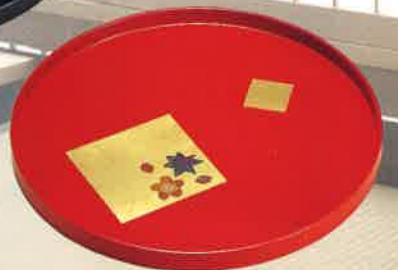

●T05-09 角銘々皿(紫竹)
120×120×13mm 5枚組 ¥4,800

●T05-08 長角銘々皿(あやめ)
150×98×13mm 5枚組 ¥4,800

●T05-07 長角銘々皿(梅)
150×98×13mm 5枚組 ¥4,800

●T06-01 平安盆 金(あやめ)
φ225×17mm ¥3,000

●T06-02 平安盆 銀(らん)
φ225×17mm ¥3,000

木製 金箔

●T06-03 尺一丸盆 黒(春秋)
φ325×20mm ¥13,000

木製 金箔

●T06-05 尺六長手盆 黒(春秋)
300×480×30mm ¥17,000

木製 金箔

●T06-04 尺一丸盆 朱(春秋)
φ325×20mm ¥13,000

木製 金箔

●T06-06 尺六長手盆 朱(春秋)
300×480×30mm ¥17,000

●T06-07 長角コーヒートレー(桜)
193×443×45mm ¥5,000

●T06-08 小判コーヒートレー(桜)
193×443×45mm ¥5,000

お盆

梅鉢紋
シリーズ

片方が拡大鏡に
なっています。

●T05-20 ミニコンパクトミラー(朱)
φ70×10mm ¥1,600

●T05-21 プチミラー・カバー付(黒・朱)
φ75×6mm カバーφ80×10mm 各¥2,000

●T05-22 手鏡(朱)
262×130×6mm ¥3,000

●T05-23 ワンプッシュルーベ(黒・朱)
67×80×11mm 各¥2,200

●T05-24 ダブルピクチャー(朱)
285×155×15mm ¥3,300