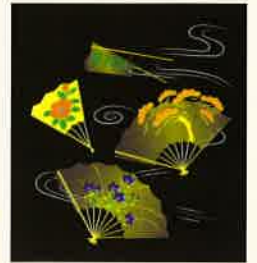

*With Heart Pen  
of Tajima*

# GOLD-LEAF Series

ゴールドリーフシリーズ

大切な方への自筆の文。  
そして、静寂な卓上に輝く黄金のペン。  
心を整え、思いを込めてしたためます。

- 普遍の輝き  
Universal brilliance
- 近代蒔絵  
Modern makie
- 重厚感  
Profound feeling

6 柄 6 designs

MADE IN JAPAN

芸者

春秋